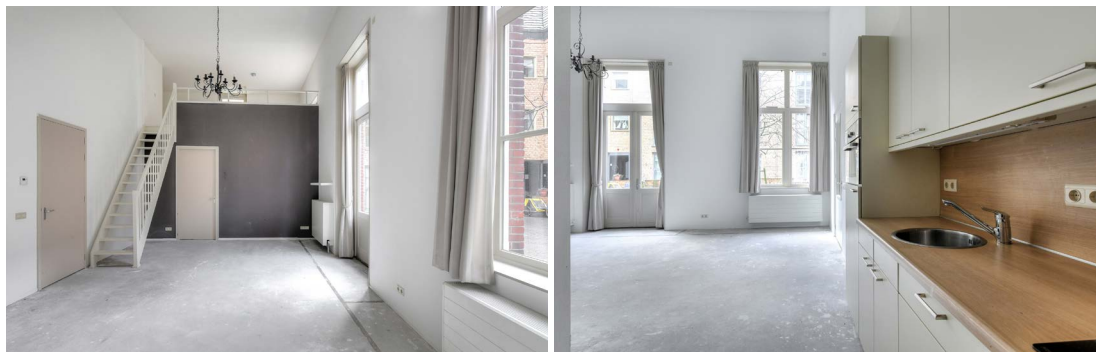

Appartement huren in Hof van Hersbeek

Centrum | Breda

Wonen in een historisch en uniek complex in hartje Breda?

Deze appartementen zijn hiervoor zeker geschikt.

Locatie

Dit unieke appartementencomplex ligt midden in het gezellige centrum van Breda. Het complex is gelegen aan een rustig, prachtig en kleinschalig hofje. In de buurt bevinden zich diverse winkels, restaurants en cafés. Daarnaast vind je het theater, een bioscoop en verschillende sportmogelijkheden in de directe omgeving. Het openbaar vervoer is op loopafstand.

Wonen in Hof van Hersbeek

Dit goed onderhouden en historische appartementencomplex bestaat uit 3 gebouwen en bevat diverse appartementen met 1 of 2 slaapkamers. Een aantal woningen hebben een werkkamer in de vide, een separaat toilet met fontein en een woonkamer met open keuken. Het complex heeft maximaal 3 of 5 verdiepingen. Ook heeft ieder gebouw een lift.