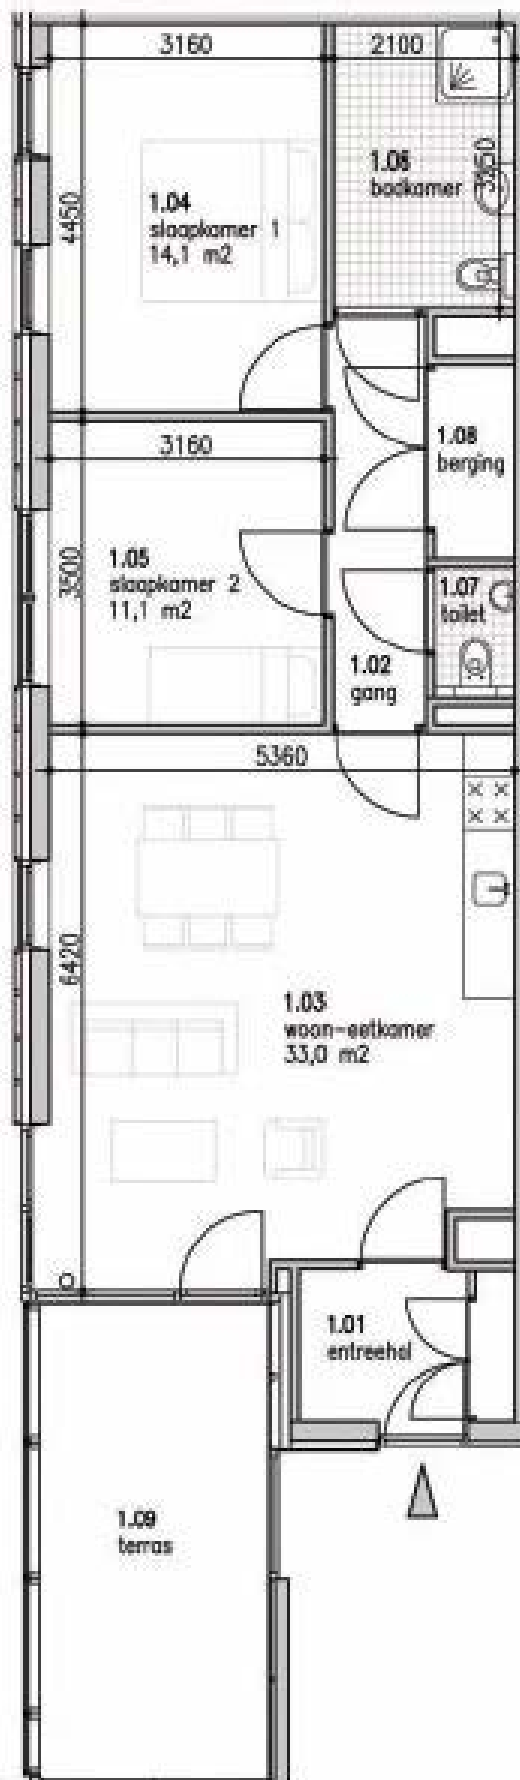

## Kenmerken

Huurprijs	Vanaf € 859,- (prijsspeil 2021)
Minimaal bruto jaarinkomen	Vanaf € 47.500 (afhankelijk van de huurprijs)
Soort woning	Appartement
Aantal verdiepingen	7
Bouwjaar	2007
Woonoppervlakte	Type 2 slaapkamer: 78 m <sup>2</sup> , type 3 slaapkamer: 115 m <sup>2</sup>
Woonkamer incl. keuken	33 m <sup>2</sup> resp. 49 m <sup>2</sup>
Aantal slaapkamers	2 of 3
Aantal kamers	3 of 4
Balkon	Aanwezig
Berging	Gemeenschappelijke fietsenstalling
Parkeren	Eigen parkeerplaats in parkeerkelder
Voorzieningen	Lift, intercom, mechanische ventilatie. Keuken met kookplaat, combimagnetron, koelkast en afzuigkap.
Energielabel	B

## Plattegrond | 2 slaapkamers

Deze plattegrond kan per appartement variëren.